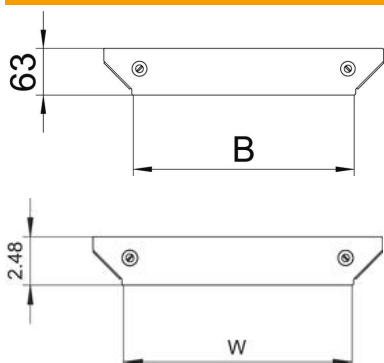

Technisches Datenblatt

Deckel für Anbau-Abzweigstück Magic FS

Artikelnummer: 7138642

Deckel für Anbau-Abzweigstück mit vormontierten Drehriegeln.
Der Deckel kann bei Formteilen in allen Seitenhöhen eingesetzt werden.

St Stahl

FS bandverzinkt

Stammdaten

Artikelnummer	7138642
Typ	DFAAM 150 FS
Bezeichnung 1	Deckel Anbau-Abzweigstück
Bezeichnung 2	für RAAM 150
Hersteller	OBO
Dimension	B=150mm
Werkstoff	Stahl
Oberfläche	bandverzinkt
Oberflächennorm	DIN EN 10346
Kleinste VK-Einheit	1
Mengeneinheit	Stück
Gewicht	14,8 kg
Gewichtseinheit	kg/100 St.

Technisches Datenblatt

Deckel für Anbau-Abzweigstück Magic FS

Artikelnummer: 7138642

Abmessungen

Breite	150 mm
Breite	6 in
Blechstärke	1,25 mm
Maß B (mm)	150 mm

Technische Daten

Befestigungsart	Drehriegel
Geeignet für Kabelleiter	ja
Geeignet für Kabelrinne	ja
Materialstärke (Inch)	0,05 in
Materialstärke	1,25 mm
Rostfreier Stahl, gebeizt	nein
Weitspann-Ausführung	nein